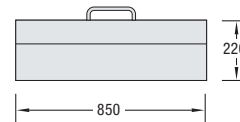

Für das Spotlight bietet der Sockel genügend Stauraum. Das alles hat Platz in der handlichen Transporttasche.

Die Standardbreiten 840 und 940 mm lassen sich mittels Verbinder kombinieren und beliebig erweitern. Ein schnelles Medium, das immer bereit ist und damit flexibles Reagieren möglich macht.

VA 9523
d10, beidseitig
940 mm breit

Lieferumfang ohne Panels, gestrecktes Panelmaß 2300 mm

ZUBEHÖR:

VA 9603
Transporttasche
für VA 9422

VA 9602
Transporttasche
für VA 9421

VA 9604
Transporttasche
für VA 9524