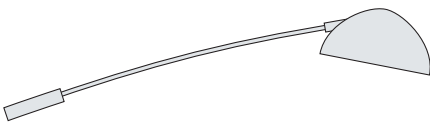

VA 8709
Ersatz-Leuchtmittel
für VA 9701

VA 9701
Spotlight, 12V/50W