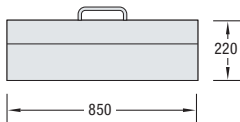

Für das Spotlight bietet der Sockel genügend Stauraum. Das alles hat Platz in der handlichen Transporttasche.

Die Standardbreiten 840 und 940 mm lassen sich mittels Verbinder kombinieren und beliebig erweitern. Ein schnelles Medium, das immer bereit ist und damit flexibles Reagieren möglich macht.

Modellbeispiel: VA 9421 (einseitig), VA 9701

Spotlight VA 9701

Formschönes Gehäuse

Befestigung und Kabelführung

GRUNDMODULE:

VA 9422
d10, einseitig
840 mm breit

VA 9421
d10, einseitig
940 mm breit

VA 9524
d10, beidseitig
840 mm breit

VA 9523
d10, beidseitig
940 mm breit

Lieferumfang ohne Panels, gestrecktes Panelmaß 2300 mm

ZUBEHÖR:

VA 9603
Transporttasche
für VA 9422

VA 9602
Transporttasche
für VA 9421

VA 9604
Transporttasche
für VA 9524