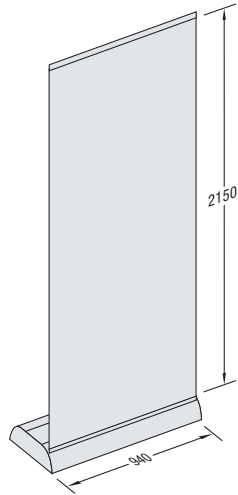

Für das Spotlight bietet der Sockel genügend Stauraum. Das alles hat Platz in der handlichen Transporttasche.

Die Standardbreiten 840 und 940 mm lassen sich mittels Verbinder kombinieren und beliebig erweitern. Ein schnelles Medium, das immer bereit ist und damit flexibles Reagieren möglich macht.

Modellbeispiel: VA 9421 (einseitig), VA 9701

Spotlight VA 9701

Formschönes Gehäuse

Befestigung und Kabelführung

GRUNDMODULE:

VA 9422
d10, einseitig
840 mm breit

VA 9421
d10, einseitig
940 mm breit

VA 9524
d10, beidseitig
840 mm breit

VA 9523
d10, beidseitig
940 mm breit

Lieferumfang ohne Panels, gestrecktes Panelmaß 2300 mm

ZUBEHÖR:

VA 9603
Transporttasche
für VA 9422

VA 9602
Transporttasche
für VA 9421

VA 9604
Transporttasche
für VA 9524