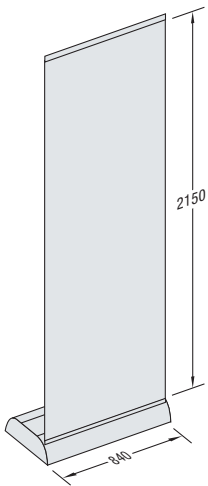

Für das Spotlight bietet der Sockel genügend Stauraum. Das alles hat Platz in der handlichen Transporttasche.

Die Standardbreiten 840 und 940 mm lassen sich mittels Verbinder kombinieren und beliebig erweitern. Ein schnelles Medium, das immer bereit ist und damit flexibles Reagieren möglich macht.

Modellbeispiel: VA 9421 (einseitig), VA 9701

Spotlight VA 9701

Formschönes Gehäuse

Befestigung und Kabelführung

GRUNDMODULE:

VA 9422
d10, einseitig
840 mm breit

VA 9421
d10, einseitig
940 mm breit

VA 9524
d10, beidseitig
840 mm breit

VA 9523
d10, beidseitig
940 mm breit

Lieferumfang ohne Panels, gestrecktes Panelmaß 2300 mm

ZUBEHÖR:

VA 9603
Transporttasche
für VA 9422

VA 9602
Transporttasche
für VA 9421

VA 9604
Transporttasche
für VA 9524