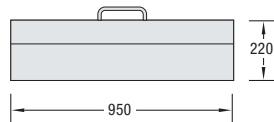

Für das Spotlight bietet der Sockel genügend Stauraum. Das alles hat Platz in der handlichen Transporttasche.

Die Standardbreiten 840 und 940 mm lassen sich mittels Verbinder kombinieren und beliebig erweitern. Ein schnelles Medium, das immer bereit ist und damit flexibles Reagieren möglich macht.

Modellbeispiel: VA 9421 (einseitig), VA 9701

Spotlight VA 9701

Formschönes Gehäuse

Befestigung und Kabelführung

GRUNDMODULE:

VA 9422
d10, einseitig
840 mm breit

VA 9421
d10, einseitig
940 mm breit

VA 9524
d10, beidseitig
840 mm breit

VA 9523
d10, beidseitig
940 mm breit

Lieferumfang ohne Panels, gestrecktes Panelmaß 2300 mm

ZUBEHÖR:

VA 9603
Transporttasche
für VA 9422

VA 9602
Transporttasche
für VA 9421

VA 9604
Transporttasche
für VA 9524