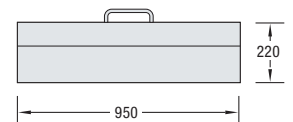

VA 9523
d10, beidseitig
940 mm breit

Lieferumfang ohne Panels, gestrecktes Panelmaß 2300 mm

ZUBEHÖR:

VA 9603
Transporttasche
für VA 9422

VA 9602
Transporttasche
für VA 9421

VA 9604
Transporttasche
für VA 9524