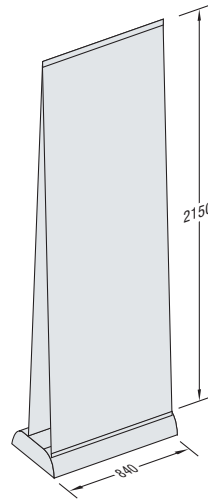

Für das Spotlight bietet der Sockel genügend Stauraum. Das alles hat Platz in der handlichen Transporttasche.

Die Standardbreiten 840 und 940 mm lassen sich mittels Verbinder kombinieren und beliebig erweitern. Ein schnelles Medium, das immer bereit ist und damit flexibles Reagieren möglich macht.

Modellbeispiel: VA 9421 (einseitig), VA 9701

Spotlight VA 9701

Formschönes Gehäuse

Befestigung und Kabelführung

GRUNDMODULE:

VA 9422
d10, einseitig
840 mm breit

VA 9421
d10, einseitig
940 mm breit

VA 9524
d10, beidseitig
840 mm breit

VA 9523
d10, beidseitig
940 mm breit

Lieferumfang ohne Panels, gestrecktes Panelmaß 2300 mm

ZUBEHÖR:

VA 9603
Transporttasche
für VA 9422

VA 9602
Transporttasche
für VA 9421

VA 9604
Transporttasche
für VA 9524