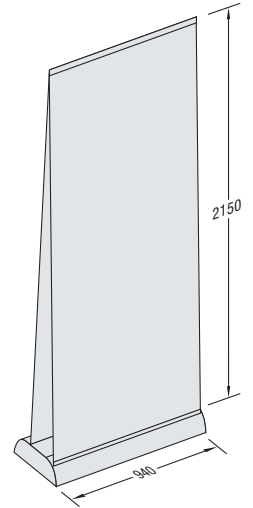

Für das Spotlight bietet der Sockel genügend Stauraum. Das alles hat Platz in der handlichen Transporttasche.

Die Standardbreiten 840 und 940 mm lassen sich mittels Verbinder kombinieren und beliebig erweitern. Ein schnelles Medium, das immer bereit ist und damit flexibles Reagieren möglich macht.

Modellbeispiel: VA 9421 (einseitig), VA 9701

Spotlight VA 9701

Formschönes Gehäuse

Befestigung und Kabelführung

GRUNDMODULE:

VA 9422
d10, einseitig
840 mm breit

VA 9421
d10, einseitig
940 mm breit

VA 9524
d10, beidseitig
840 mm breit

VA 9523
d10, beidseitig
940 mm breit

Lieferumfang ohne Panels, gestrecktes Panelmaß 2300 mm

ZUBEHÖR:

VA 9603
Transporttasche
für VA 9422

VA 9602
Transporttasche
für VA 9421

VA 9604
Transporttasche
für VA 9524