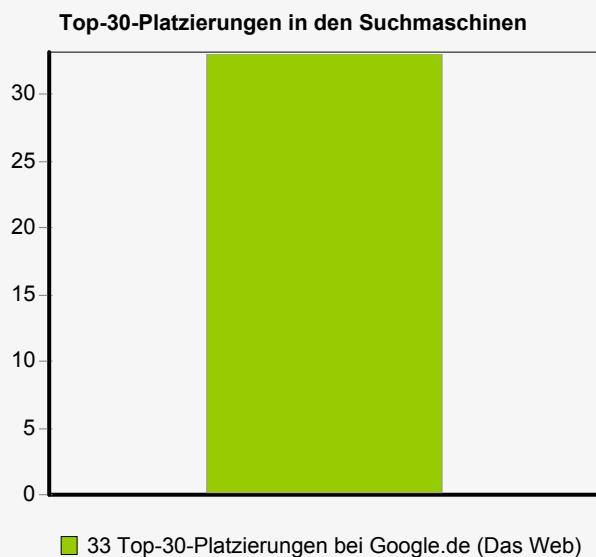

Bericht-Übersicht

Platzierungsauswahl

15 Suchbegriffe und eine eigene URL wurden bei Google.de (Das Web) geprüft. Die ersten 3 Ergebnisseiten von jeder Suchmaschine wurden überprüft.

Statistik zur Sichtbarkeit

Platzierungen an Postion 1	6
Platzierungen in den Top-5-Positionen	16
Platzierungen in den Top-10-Positionen	19
Platzierungen in den Top-20-Positionen	26
Platzierungen in den Top-30-Positionen	33
Anzahl Platzierungen insgesamt	33

Top 30 Platzierungen

Ausgewählte eigene URLs

URL	Platzierungen auf Seite 1	Platzierungen auf Seite 2	Platzierungen auf Seite 3
http://www.naturheilpraxis-kuessner.de	19	7	7
Insgesamt	19	7	7