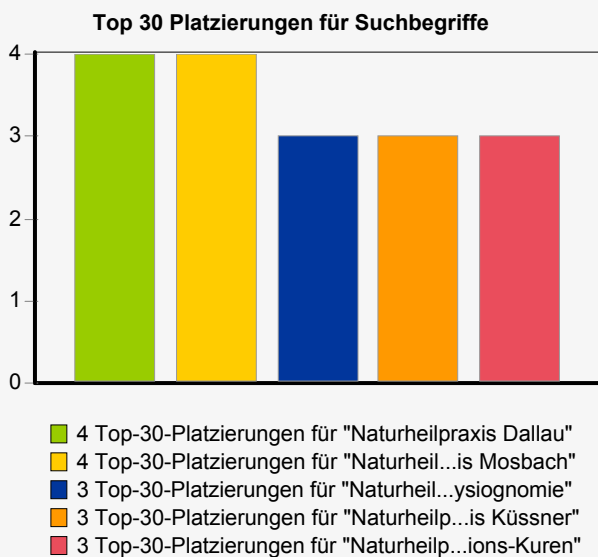

Bericht-Übersicht

Platzierungsauswahl

15 Suchbegriffe und eine eigene URL wurden bei Google.de (Das Web) geprüft. Die ersten 3 Ergebnisseiten von jeder Suchmaschine wurden überprüft.

Statistik zur Sichtbarkeit

Platzierungen an Postion 1	6
Platzierungen in den Top-5-Positionen	16
Platzierungen in den Top-10-Positionen	19
Platzierungen in den Top-20-Positionen	26
Platzierungen in den Top-30-Positionen	33
Anzahl Platzierungen insgesamt	33

Top 30 Platzierungen

Ausgewählte eigene URLs

URL	Platzierungen auf Seite 1	Platzierungen auf Seite 2	Platzierungen auf Seite 3
http://www.naturheilpraxis-kuessner.de	19	7	7
Insgesamt	19	7	7