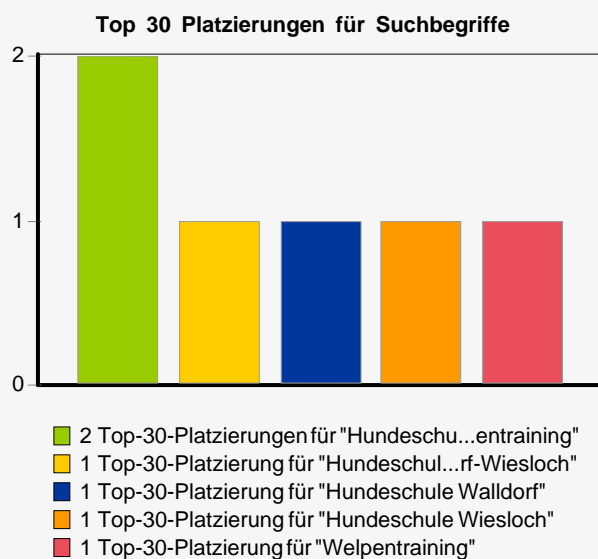

Bericht-Übersicht

Platzierungsauswahl

11 Suchbegriffe und eine eigene URL wurden bei Google.de (Das Web) geprüft. Die ersten 3 Ergebnisseiten von jeder Suchmaschine wurden überprüft.

Statistik zur Sichtbarkeit

Platzierungen an Postion 1	3
Platzierungen in den Top-5-Positionen	8
Platzierungen in den Top-10-Positionen	11
Platzierungen in den Top-20-Positionen	12
Platzierungen in den Top-30-Positionen	12
Anzahl Platzierungen insgesamt	12

Top 30 Platzierungen

Ausgewählte eigene URLs

URL	Platzierungen auf Seite 1	Platzierungen auf Seite 2	Platzierungen auf Seite 3
http://www.hundeschule-sinsheim.de	11	1	0
Insgesamt	11	1	0