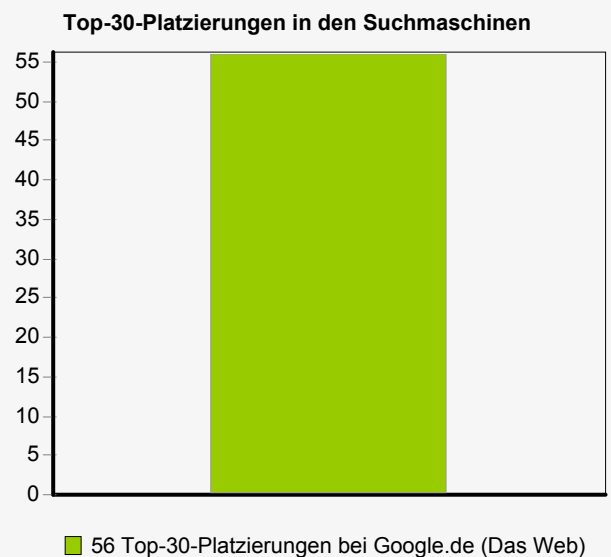

Bericht-Übersicht

Platzierungsauswahl

25 Suchbegriffe und 1% eigene URLs wurden bei Google.de (Das Web) geprüft. Die ersten 3 Ergebnisseiten von jeder Suchmaschine wurden überprüft.

Statistik zur Sichtbarkeit

Platzierungen an Postion 1	5
Platzierungen in den Top-5-Positionen	21
Platzierungen in den Top-10-Positionen	34
Platzierungen in den Top-20-Positionen	47
Platzierungen in den Top-30-Positionen	56
Anzahl Platzierungen insgesamt	57

Top 30 Platzierungen

Ausgewählte eigene URLs

URL	Platzierungen auf Seite 1	Platzierungen auf Seite 2	Platzierungen auf Seite 3
http://www.belu-karriere.de	28	12	6
http://www.belu-zeitarbeit.de	6	2	2
Insgesamt	34	14	8