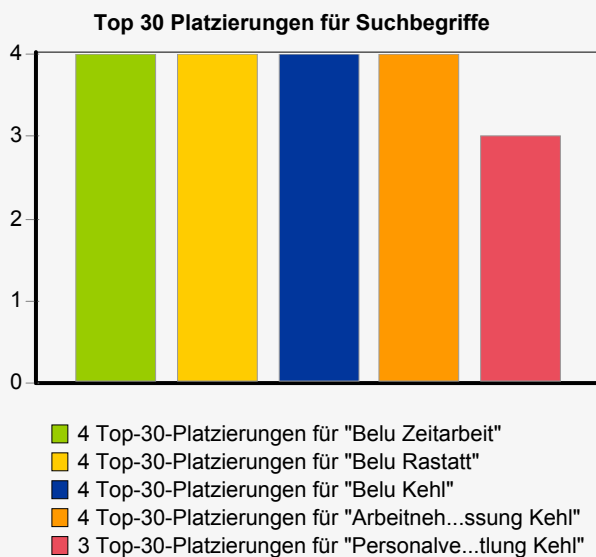

Bericht-Übersicht

Platzierungsauswahl

25 Suchbegriffe und 1% eigene URLs wurden bei Google.de (Das Web) geprüft. Die ersten 3 Ergebnisseiten von jeder Suchmaschine wurden überprüft.

Statistik zur Sichtbarkeit

Platzierungen an Postion 1	5
Platzierungen in den Top-5-Positionen	21
Platzierungen in den Top-10-Positionen	34
Platzierungen in den Top-20-Positionen	47
Platzierungen in den Top-30-Positionen	56
Anzahl Platzierungen insgesamt	57

Top 30 Platzierungen

Ausgewählte eigene URLs

URL	Platzierungen auf Seite 1	Platzierungen auf Seite 2	Platzierungen auf Seite 3
http://www.belu-karriere.de	28	12	6
http://www.belu-zeitarbeit.de	6	2	2
Insgesamt	34	14	8