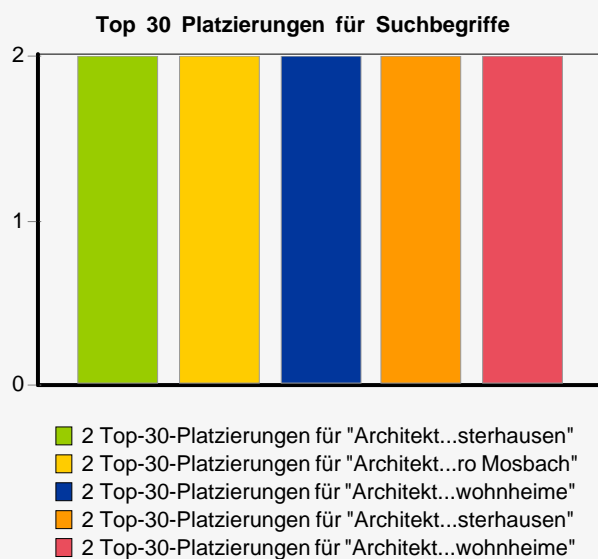

Bericht-Übersicht

Platzierungsauswahl

21 Suchbegriffe und eine eigene URL wurden bei Google.de (Das Web) geprüft. Die ersten 3 Ergebnisseiten von jeder Suchmaschine wurden überprüft.

Statistik zur Sichtbarkeit

Platzierungen an Postion 1	8
Platzierungen in den Top-5-Positionen	23
Platzierungen in den Top-10-Positionen	23
Platzierungen in den Top-20-Positionen	28
Platzierungen in den Top-30-Positionen	29
Anzahl Platzierungen insgesamt	29

Top 30 Platzierungen

Ausgewählte eigene URLs

URL	Platzierungen auf Seite 1	Platzierungen auf Seite 2	Platzierungen auf Seite 3
http://www.atm-mueller.de	23	5	1
Insgesamt	23	5	1